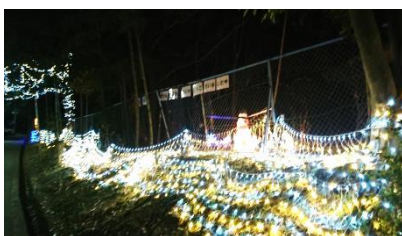

みなみまち

地域NEWS

前日の雨で参加人数が心配されていましたが、小学校児童をはじめ、地域の大人や九中生、千里青雲高校生ら合わせて約150人が南丘小のテラスに集合しました。今年度から南町三丁目も加わり広くなった校区を、3つのグループに分かれて約一時間の清掃。そのあとの、PTAや地域団体による豚汁のサービスは、毎年皆の楽しみです。

第2回だよ!

みなみまち 秋祭り

11月12日(土)

駐車場での沖繩の踊りや空手の発表、郵便局前では焼きそばやカラアゲ、餅などの食べ物、マックスバリュ前ではあてももの、工作などの体験コーナーがあり、多数の来場者で賑わいました。

来年度も同時期に開催予定です。
お楽しみに!!

新成人のつどい

1月8日(日・祝)千里新成人のつどいが開催されました。豊中市成人式式典を終えた九中卒業生たちが、5年ぶりに体育館に集合しました。地域の大人も協力し、今年で5回目の開催です。43期生約200人(保護者含む)が集まりました。

クラブ活動を終えて暗くなった中を帰宅する九中生を、正門前から防犯イルミが明るく見守ります。PTAをはじめとする実行委員会の手で昨年12月に設置されました。2月28日まで点灯します。