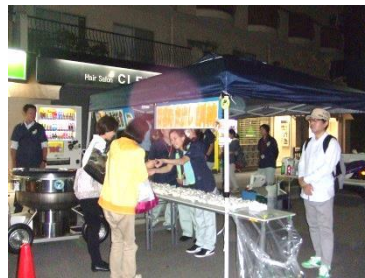

来年度も同時期に開催予定です。
お楽しみに!!

新成人のつどい

1月8日(日・祝)千里新成人のつどいが開催されました。豊中市成人式式典を終えた九中卒業生たちが、5年ぶりに体育館に集合しました。地域の大人も協力し、今年で5回目の開催です。43期生約200人(保護者含む)が集まりました。

クラブ活動を終えて暗くなった中を帰宅する九中生を、正門前から防犯イルミが明るく見守ります。PTAをはじめとする実行委員会の手で昨年12月に設置されました。2月28日まで点灯します。

災害時帰宅困難者体験訓練

実施しました

● 活動状況

5月	総会	9月	帰宅訓練
6月	定例会	10月	定例会
7月	安否確認	11月	安否確認、役員会
8月	定例会	12月	定例会 歳末夜警協力

● 活動予定

1月	広報作成
2月	防災会議 定例会
3月	安否確認

9月8日、今年度も災害時帰宅困難者体験訓練を実施しました。平成24年に行われた南丘校区の防災訓練を発端に年々拡大し、豊中市を代表する防災訓練となっています。

今年度は御堂筋沿線に加え、中央環状線沿線も対象となり、755名の参加がありました。まだ一度も体験されていない方は、ぜひ参加してみてください。

校区変更にともない、防災活動に関しては各種団体との連携に時間を要する一年になりました。2月の防災会議でいただいた自治会、管理組合のご意見をふまえ、次年度の計画を立てていく予定です。今年度最後の防災訓練となりますので、自治会、管理組合のご代表者の方は下記のとおりご参集ください。